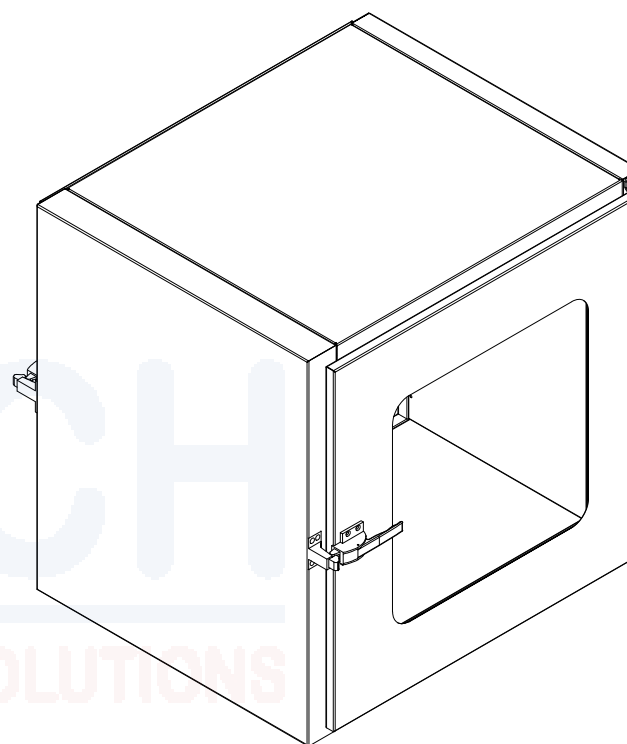

BẢN VẼ PASS BOX

- Bản vẽ Pass Box
- KT ngoài: W650xD600xH550 mm
 - KT trong: W535xD540xH470 mm
 - VL: Inox 304 1.2mm
 - SL:2.....
 - Khóa liên động cơ
 - Đèn UV 10w
 - Kính dày 6.38mm

STT/NO	NGÀY/DATE	GHI CHÚ/NOTE