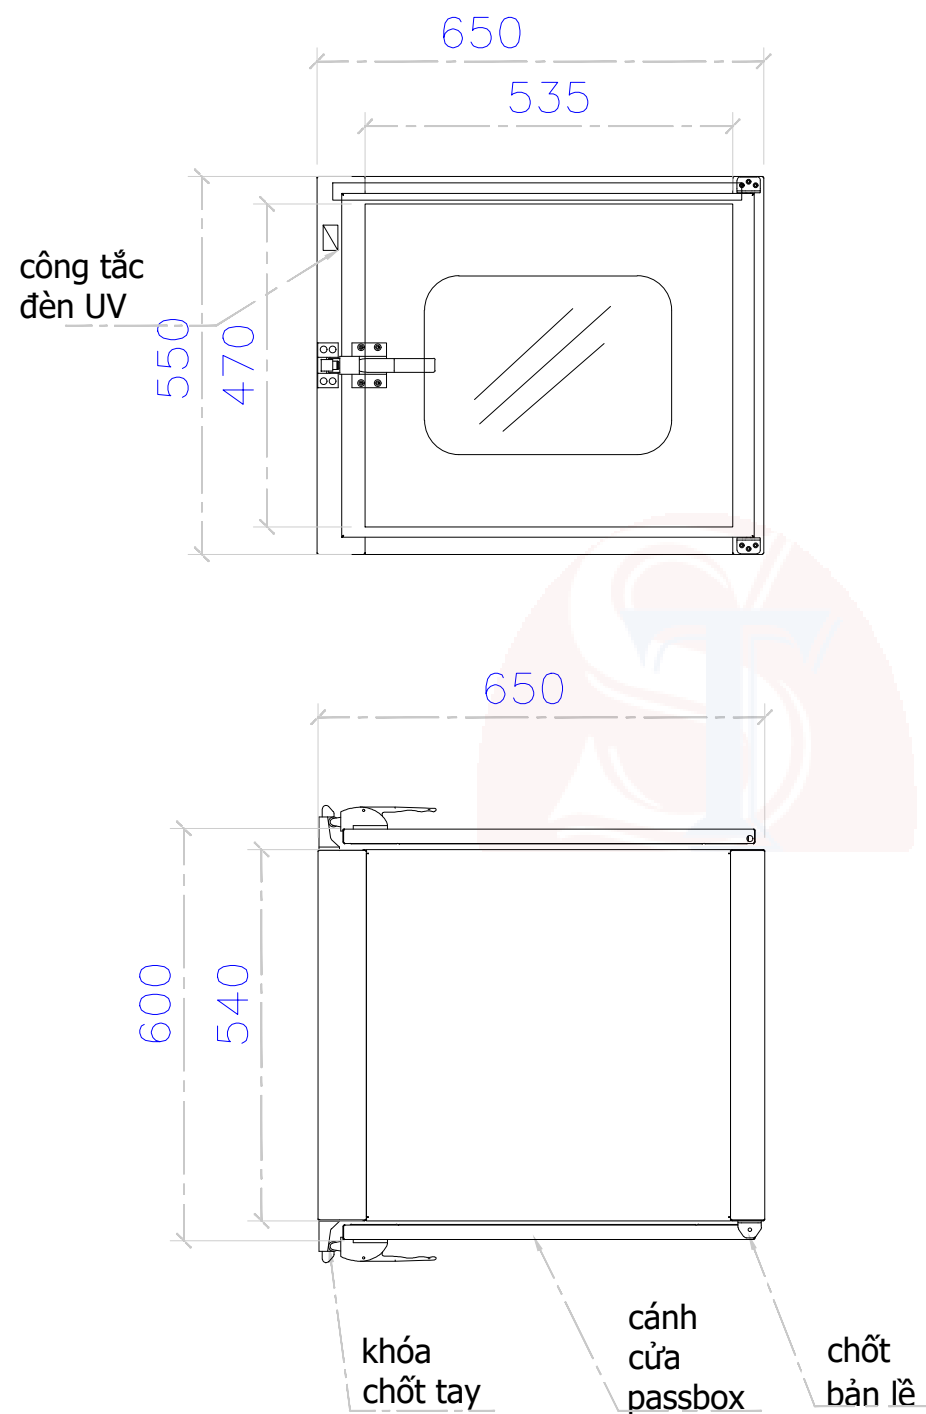

BẢN VẼ PASS BOX

- Bản vẽ Pass Box
- KT ngoài: W650xD600xH550 mm
 - KT trong: W535xD540xH470 mm
 - VL: Inox 304 1.2mm
 - SL:2.....
 - Khóa liên động cơ
 - Đèn UV 10w
 - Kính dày 6.38mm

STT/NO	NGÀY/DATE	GHI CHÚ/NOTE

TÊN BẢN VẼ / DRAWING TITLE:

GIAI ĐOẠN THIẾT KẾ / DESIGN TAGE		
THIẾT KẾ SƠ BỘ / SCHEMATIC DESIGN	<input type="checkbox"/>	
THIẾT KẾ XP XD / BUILDING LICENCE DESIGN	<input type="checkbox"/>	
THIẾT KẾ KỸ THUẬT / CONTRACT DESIGN	<input checked="" type="checkbox"/>	
THIẾT KẾ THI CÔNG / CONSTRUCTION DESIGN	<input type="checkbox"/>	