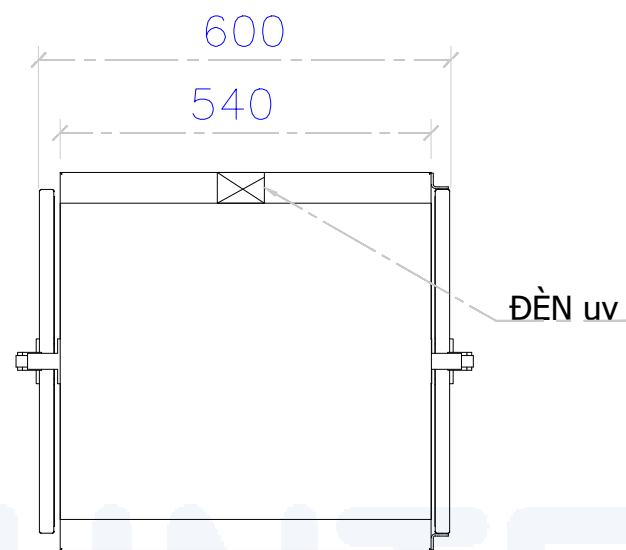

BẢN VẼ PASS BOX

- Bản vẽ Pass Box
- KT ngoài: W650xD600xH550 mm
 - KT trong: W535xD540xH470 mm
 - VL: Inox 304 1.2mm
 - SL:2.....
 - Khóa liên động cơ
 - Đèn UV 10w
 - Kính dày 6.38mm

STT/NO	NGÀY/DATE	GHI CHÚ/NOTE