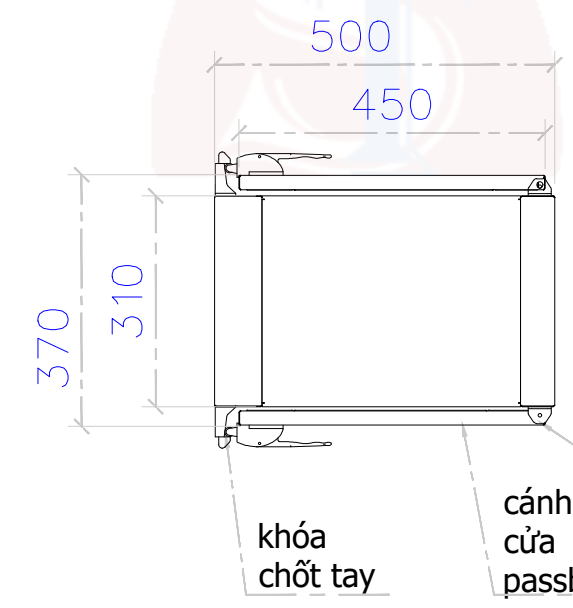

TÊN BẢN VẼ / DRAWING TITLE:

GIAI ĐOẠN THIẾT KẾ / DESIGN TAGE		
THIẾT KẾ SƠ BỘ / SCHEMATIC DESIGN		<input type="checkbox"/>
THIẾT KẾ XP XD / BUILDING LICENCE DESIGN		<input type="checkbox"/>
THIẾT KẾ KỸ THUẬT / CONTRACT DESIGN		<input checked="" type="checkbox"/>
THIẾT KẾ THI CÔNG / CONSTRUCTION DESIGN		<input type="checkbox"/>

HOÀN THÀNH	TỈ LỆ	SỐ BẢN VẼ

BẢN VẼ PASS BOX

- Bản vẽ Pass Box**
- KT ngoài: W500xD370xH400 mm
 - KT trong: W385xD310xH320 mm
 - VL: Inox 304 1.2mm
 - SL:1.....
 - Khóa liên động cơ
 - Đèn UV 8w
 - Kính dày 6.38mm