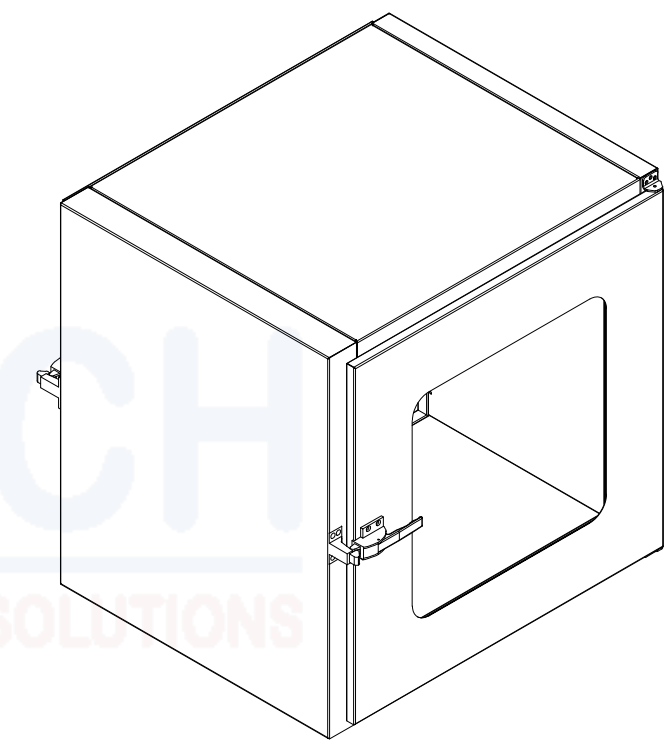

HOÀN THÀNH	TỈ LỆ	SỐ BẢN VẼ

BẢN VẼ PASS BOX

- Bản vẽ Pass Box**
- KT ngoài: W500xD370xH400 mm
 - KT trong: W385xD310xH320 mm
 - VL: Inox 304 1.2mm
 - SL:1.....
 - Khóa liên động cơ
 - Đèn UV 8w
 - Kính dày 6.38mm