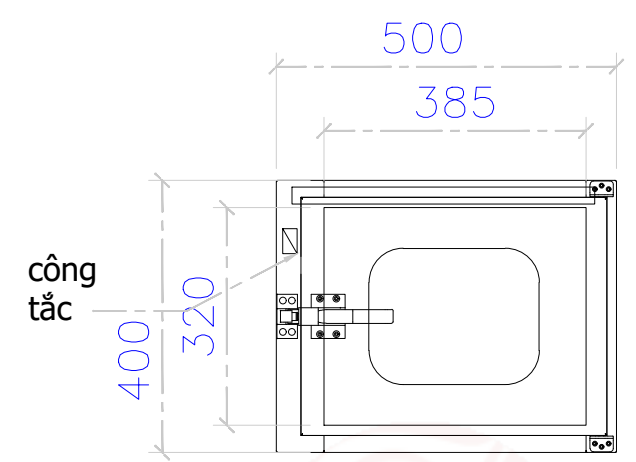

TÊN BẢN VẼ / DRAWING TITLE:

GIAI ĐOẠN THIẾT KẾ / DESIGN TAGE		
THIẾT KẾ SƠ BỘ / SCHEMATIC DESIGN		<input type="checkbox"/>
THIẾT KẾ XP XD / BUILDING LICENCE DESIGN		<input type="checkbox"/>
THIẾT KẾ KỸ THUẬT / CONTRACT DESIGN		<input checked="" type="checkbox"/>
THIẾT KẾ THI CÔNG / CONSTRUCTION DESIGN		<input type="checkbox"/>

HOÀN THÀNH	TỈ LỆ	SỐ BẢN VẼ

BẢN VẼ PASS BOX

- Bản vẽ Pass Box**
- KT ngoài: W500xD370xH400 mm
 - KT trong: W385xD310xH320 mm
 - VL: Inox 304 1.2mm
 - SL:1.....
 - Khóa liên động cơ
 - Đèn UV 8w
 - Kính dày 6.38mm