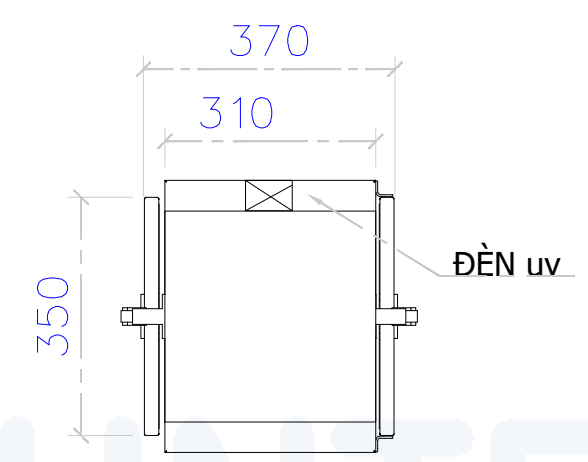

HOÀN THÀNH	TỈ LỆ	SỐ BẢN VẼ

BẢN VẼ PASS BOX

- Bản vẽ Pass Box**
- KT ngoài: W500xD370xH400 mm
 - KT trong: W385xD310xH320 mm
 - VL: Inox 304 1.2mm
 - SL:1.....
 - Khóa liên động cơ
 - Đèn UV 8w
 - Kính dày 6.38mm